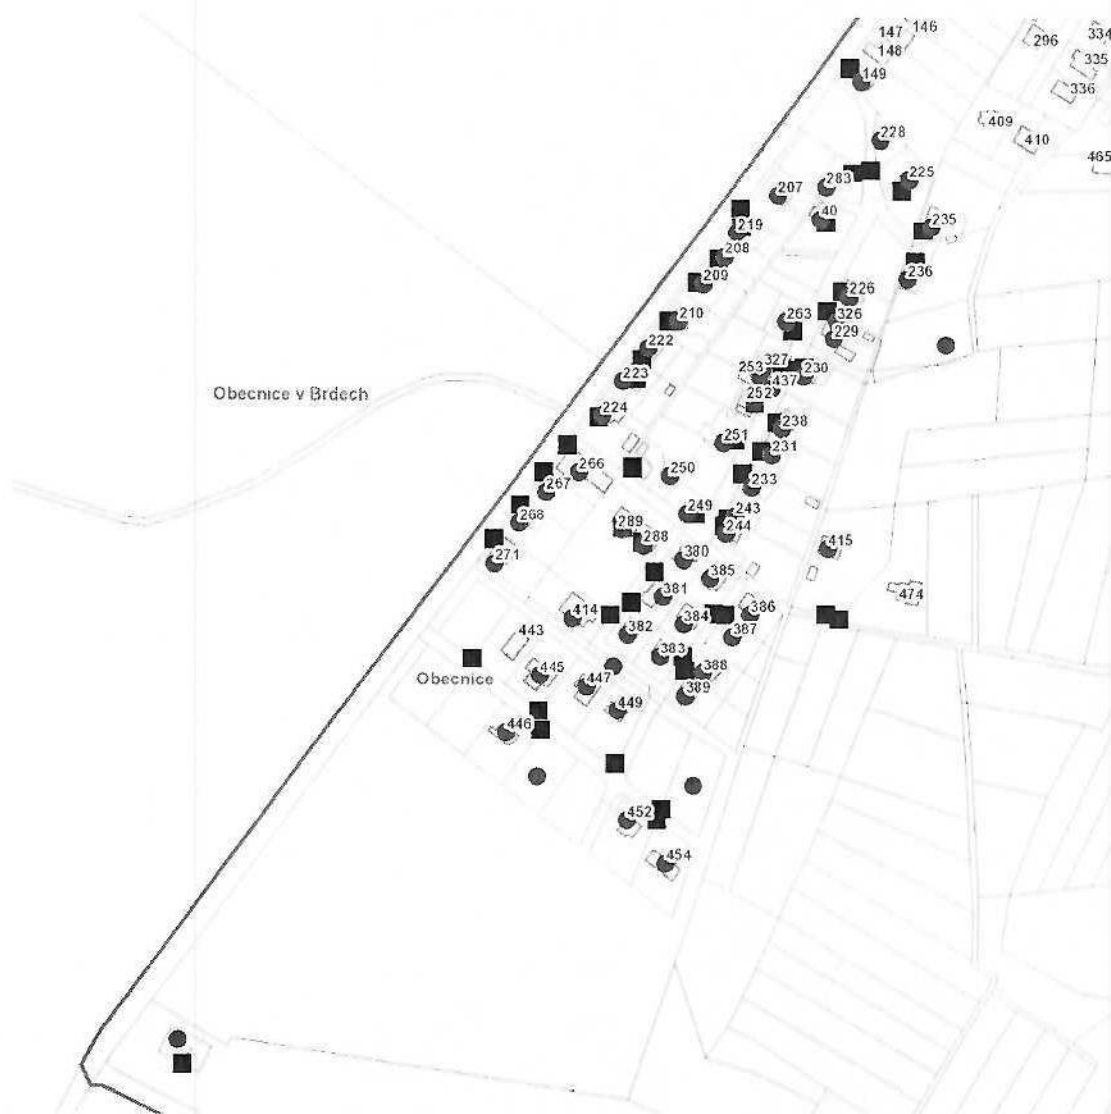

Plánovaná odstávka zahrnuje tyto lokality:**Obecnice** (okres Příbram)

č. p. 40, 149, 207, 208, 209, 210, 219, 222-226, 228, 229, 230, 231, 233, 235, 236, 238, 243, 244, 249-253,
263, 266, 267, 268, 271, 283, 288, 289, 326, 327, 380-389, 414, 415, 437, 445, 446, 447, 449, 452, 454

kat. území **Obecnice** (kód **708569**): **parcelní č.** 798/186, 831/99, 831/130, 831/134, 831/141

UPOZORNĚNÍ

Dotčené zařízení distribuční soustavy je nutné i v době odstávky považovat za zařízení pod napětím, a proto vás žádáme o dodržení všech zásad bezpečnosti a provedení opatření potřebných k zamezení případných škod na zdraví a majetku. | Provozovatelé výroben elektřiny jsou povinni zajistit přerušeni dodávky elektřiny z výroby do vypnutého úseku distribuční soustavy.

dne **25. 3. 2022** od **8:00** do **10:00** hodin

Orientační mapový podklad odstávkou dotčených lokalit

VYSVĚTLIVKY

- – adresy dotčené odstávkou elektřiny
- – místa připojení k elektrické síti dotčená odstávkou