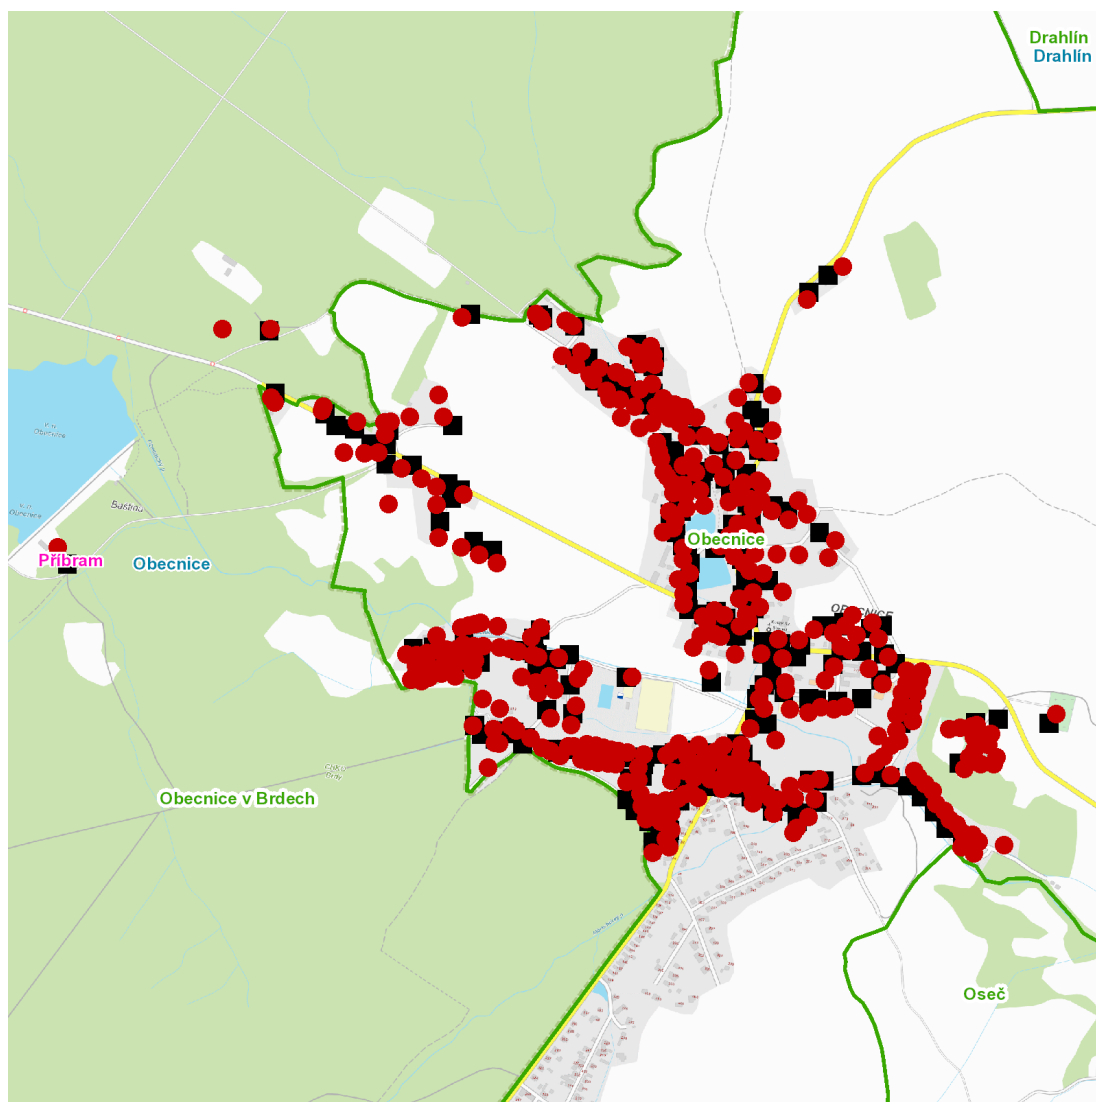

dne **7. 7. 2022** od **7:30** do **18:00** hodin

Plánovaná odstávka zahrnuje tyto lokality:**Obecnice (okres Příbram)**

č. p. 1-34, 36, 37, 38, 39, 41, 42, 43, 44, 46, 47, 51-56, 58, 62-66, 68, 69, 71, 74, 75, 77, 84, 86-90, 92-97, 101, 103, 105, 106, 107, 109-117, 119, 120, 122-129, 131, 132, 133, 150, 151, 152, 154-164, 166-170, 172, 176-201, 203, 204, 205, 211-218, 220, 221, 227, 232, 239, 240, 242, 245, 246, 247, 248, 254-260, 262, 264, 265, 269, 270, 272, 273, 274, 276, 279, 282, 284, 285, 286, 287, 291, 298, 299, 301, 302, 303, 304, 306-311, 313-325, 331, 360, 362-379, 391, 392, 393, 395-408, 411, 412, 416-436, 438, 439, 440, 455, 456, 457, 458, 462, 463, 464, 467, 468, 469, 470, 472, 473, 475

č. ev. 1-12, 14, 18-22, 25-29, 31, 32, 33, 34, 37-41, 43, 44, 46

kat. území **Obecnice** (kód **708569**): **parcelní č.** ST.26, 41/1, 41/11, 41/12, 41/13, 41/15, 41/17, 41/18, 51/3, 57/10, 67/11, 71/12, 86/1, 135/1, 165/1, 173/14, 181/29, 181/46, 183/2, 184/2, 224/2, 224/6, 230/16, 231/4,2,7, 231/9, 236/1, 236/7, 246/1, 258/4, 258/5, 258/6, 274/1, 338/7, 338/8, 504, 730/2, 927/29, 928/5, 1034/1, 1034/12

dne 7. 7. 2022 od 7:30 do 18:00 hodin**Orientační mapový podklad odstávkou dotčených lokalit****VYSVĚTLIVKY**

- – adresy dotčené odstávkou elektřiny
- – místa připojení k elektrické síti dotčená odstávkou