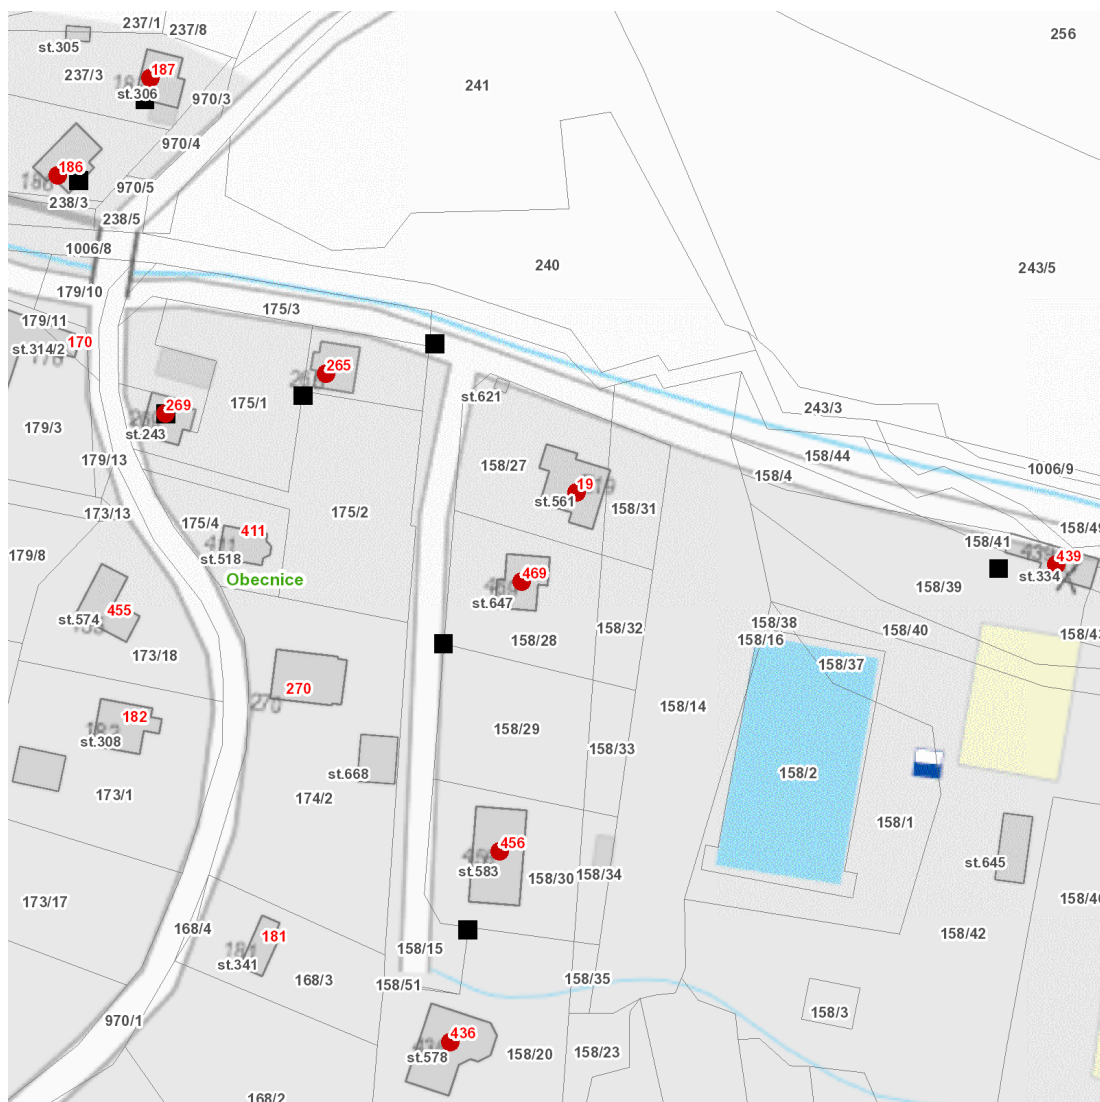

dne **16. 1. 2024** od **7:30** do **15:00** hodin

Plánovaná odstávka zahrnuje tyto lokality:**Obecnice (okres Příbram)**

č. p. 186, 187, 265, 269, 436, 439, 456, 469

č. ev. 19

UPOZORNĚNÍ

Dotčené zařízení distribuční soustavy je nutné i v době odstávky považovat za zařízení pod napětím, a proto vás žádáme o dodržení všech zásad bezpečnosti a provedení opatření potřebných k zamezení případných škod na zdraví a majetku. | Provozovatelé výroben elektřiny jsou povinni zajistit přerušeni dodávky elektřiny z výroby do vypnutého úseku distribuční soustavy.

NEJDE VÁM ELEKTŘINA...

TIP: Registrujte se zdarma na www.cezdistribuce.cz/sluzba a informace o odstávkách elektřiny budete dostávat e-mailem nebo SMS. U poruch zasíláme SMS s předpokládanou dobou obnovení dodávek. | Aktuální stav dodávek elektřiny na konkrétní adrese zjistíte snadno, rychle a bez registrace na portále **Bez Štávy** (www.bezstavy.cz).

dne 16. 1. 2024 od 7:30 do 15:00 hodin**Orientační mapový podklad odstávkou dotčených lokalit****VYSVĚTLIVKY**

- – adresy dotčené odstávkou elektřiny
- – místa připojení k elektrické síti dotčená odstávkou

INFORMACE ZASLÁNA

IDDS: d3ab3px (Obec Obecnice)